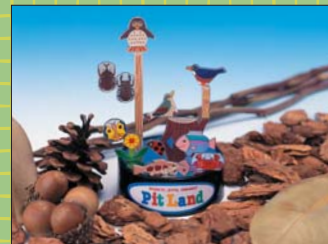

組み合わせ自由自在。 磁石でくっつくバランス・アート。

デコトップスは磁石を利用した、子供から大人までパズル感覚で絵柄を創ることができるインテリアオブジェです。カラフルなチップをくっつけたり、積み重ねたりすることで自然に創造力を高めます。特に子供には、バランスをとりながら積み上げるので集中力を養います。チップを前後に並べたり、中心から少しずつ回転させることで、より立体的で色々な形を作ることができ、お部屋のかわいいオリジナルインテリアとして楽しめます。

デコトップス (T-1)
ステージサイズ / 直径68mm・高さ25mm
箱サイズ / 178×90×28mm
DECO TOPS

デコボード (B-2)
ステージサイズ / 120×170mm・厚さ 14mm
箱サイズ / 265×145×27mm
DECO BOARD

シンプルなかたちが創り出す デコレーションワールド。

デコボードは子供から大人まで、はびろく遊べるパズル形式の新しいスタイルのインテリアアートです。シンプルな●▲■の型のチップが形と色に関する概念を刺激して、応用力と想像力（創造力）を高めます。マグネットボードには、チップが磁気でくっつくので自由に動かせ、さまざまにコーディネートができます。絵の完成後には、付属のスタンドでたてかけて、あなただけのオリジナルアートをお楽しみください。

ピットランドネイチャー (PN-1)
ステージサイズ / 直径68mm・高さ25mm
箱サイズ / 178×90×28mm
NATURE

ピットボードネイチャー (PN-5)
ステージサイズ / 120×170mm・厚さ 14mm
箱サイズ / 265×145×27mm
PIT BOARD

NATURE