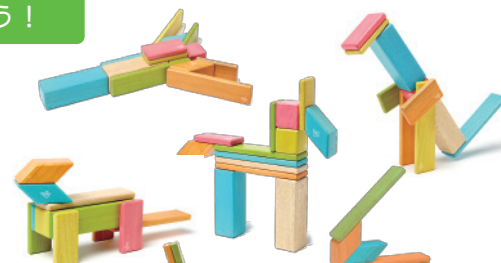

マグネット ピタッと 積み木

tegu

横にも積んで  
広がる遊び

tegu のマグネットピタッと積み木は、  
優れた技術、上質の素材、成長に必要な遊びを提供します。

優れた技術

積み木のどこにマグネットが付いているの？  
マグネットは木のブロックの中に入っているので外れたり取れる  
ことなく安全です。またマグネットを中に入れる事により  
木の感触を損なわないデザインとなっています。

上質の素材

角の無い面取り構造。基底 3 センチ構造なので子供の小さな手にも遊びやすい  
サイズになっています。  
天然素材（マホガニー）を使用。赤ちゃんが舐めても安全な素材を使用しています。  
また、プラスチック製品のように静電気が起きないのでホコリがすいつきません。

24ピース

知育

マグネットが入っているので、横にも積んで広げられるようになりました。  
空間認識能力・集中力・創造力など成長に必要な遊びを提供します。

14 ピースセット ¥5,500  
商品サイズ：26.5×20.5×5cm  
UPC Code：853606003643

24 ピースセット ¥11,000  
商品サイズ：36.5×26×5cm  
UPC Code：853606003674

42 ピースセット ¥16,000  
商品サイズ：36.5×27.5×8cm  
UPC Code：853606003704

さあ、楽しく組み立ててみましょう！

14  
ピース

24  
ピース

42  
ピース