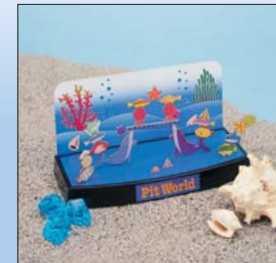

AQUARIUM

ピットワールドネイチャー (PN-3)
ステージサイズ/115×85mm・高さ25mm
箱サイズ/178×123×28mm

NATURE

オリジナル
受注生産

オリジナル
受注生産

NATURE

ANIMAL / FISH Pit World

世界はひとつ、仲良しアニマル。

みどりの森にゆかいな動物。話すことはちがっても
みんな一緒に仲良く楽しく遊んでいます。
そしてみーんなが友達です。

ピットランドよりも
広〜くなって
磁力もパワーアップ!

ピットワールドアニマル (PW-1)
ステージサイズ/230×100mm・高さ25mm
箱サイズ/265×145×31mm

ANIMAL

海の中はワンダーワールド。

きれいな海のおしゃれな魚 イタズラ好きのイルカさん
時々タコさん追っかけて 真っ赤になって怒ります。